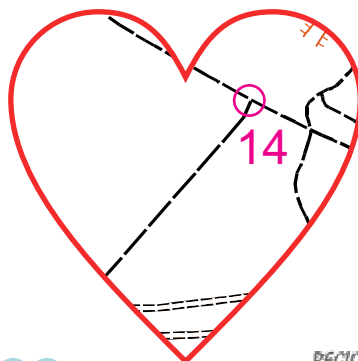

# Serca nie muszą być zawsze czerwone.

4 serca nad kreską  
są w planie mapy  
i zorientowane do północy  
Pod kreską poobracane  
o dowolny kąt  
Mogą się nakładać

Długość: 3515m  
Potwierdzić: 14PK+4LOP+4OOP  
Kolejność: dowolna  
Czas: (100+30)min  
Skala 1:10 000  
Treść mapy niepełna  
**NIE CIĄĆ MAPY**

Wariant ewakuacyjny: podaj kod z najbliższego lampionu i zadwoń: 605097961

Katarzyna Maliborska  
PlnD 673