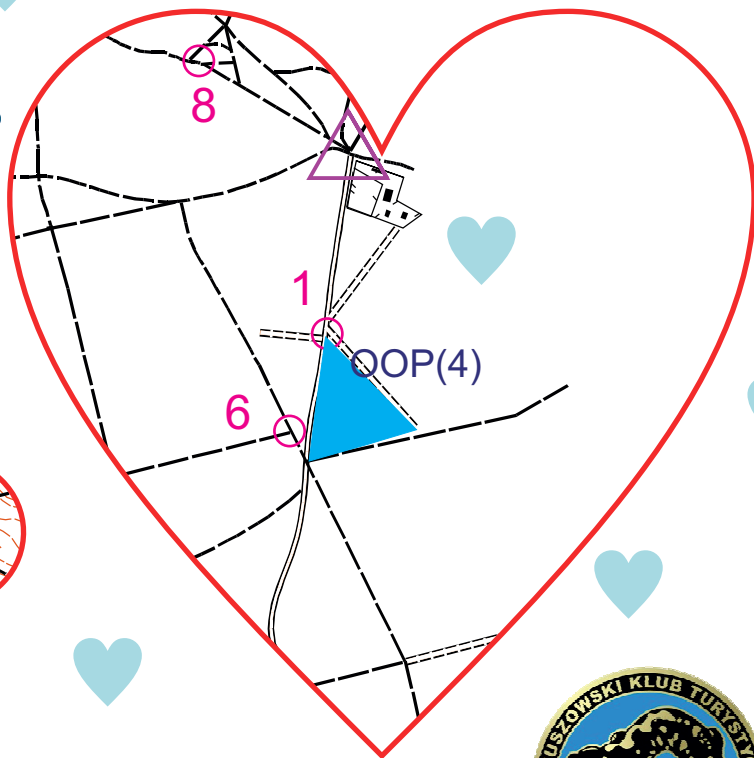

# Serca nie muszą być zawsze czerwone.

4 serca nad kreską  
są w planie mapy  
i zorientowane do północy  
Pod kreską poobracane  
o dowolny kąt  
Mogą się nakładać

Długość: 3515m  
Potwierdzić: 14PK+4LOP+4OOP  
Kolejność: dowolna  
Czas: (100+30)min  
Skala 1:10 000  
Treść mapy niepełna  
**NIE CIĄĆ MAPY**

Wariant ewakuacyjny: podaj kod z najbliższego lampionu i zadwoń: 605097961

Katarzyna Maliborska  
PlnD 673