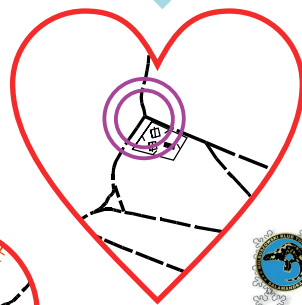

# Serca nie muszą być zawsze czerwone.

4 serca nad kreską  
są w planie mapy  
i zorientowane do północy  
Pod kreską poobracane  
o dowolny kąt  
Mogą się nakładać

Długość: 3515m  
Potwierdzić: 14PK+4LOP+4OOP  
Kolejność: dowolna  
Czas: (100+30)min  
Skala 1:10 000  
Treść mapy niepełna  
**NIE CIĄĆ MAPY**

Wariant ewakuacyjny: podaj kod z najbliższego lampionu i zadwoń: 605097961

Katarzyna Maliborska  
PlnD 673