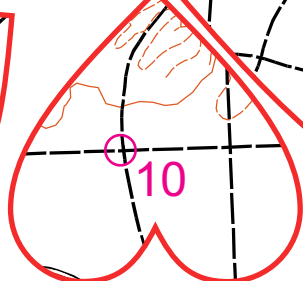

# Serca nie muszą być zawsze czerwone.

4 serca nad kreską  
są w planie mapy  
i zorientowane do północy  
Pod kreską poobracane  
o dowolny kąt  
Mogą się nakładać

Długość: 3515m  
Potwierdzić: 14PK+4LOP+4OOP  
Kolejność: dowolna  
Czas: (100+30)min  
Skala 1:10 000  
Treść mapy niepełna  
**NIE CIĄĆ MAPY**

Wariant ewakuacyjny: podaj kod z najbliższego lampionu i zadwoń: 605097961

Katarzyna Maliborska  
PlnD 673