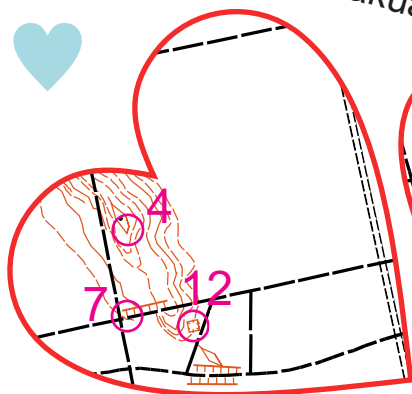

# Serca nie muszą być zawsze czerwone.

4 serca nad kreską  
są w planie mapy  
i zorientowane do północy  
Pod kreską poobracane  
o dowolny kąt  
Mogą się nakładać

Długość: 3515m  
Potwierdzić: 14PK+4LOP+4OOP  
Kolejność: dowolna  
Czas: (100+30)min  
Skala 1:10 000  
Treść mapy niepełna  
**NIE CIĄĆ MAPY**

Wariant ewakuacyjny: podaj kod z najbliższego lampionu i zadwoń: 605097961

Katarzyna Maliborska  
PlnD 673