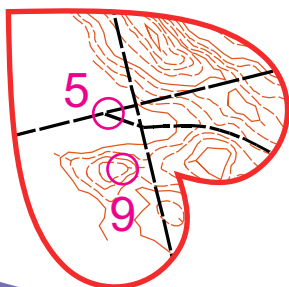

# Serca nie muszą być zawsze czerwone.

4 serca nad kreską  
są w planie mapy  
i zorientowane do północy  
Pod kreską poobracane  
o dowolny kąt  
Mogą się nakładać

Długość: 3515m  
Potwierdzić: 14PK+4LOP+4OOP  
Kolejność: dowolna  
Czas: (100+30)min  
Skala 1:10 000  
Treść mapy niepełna  
**NIE CIĄĆ MAPY**

Wariant ewakuacyjny: podaj kod z najbliższego lampionu i zadwoń: 605097961

Katarzyna Maliborska  
PlnD 673