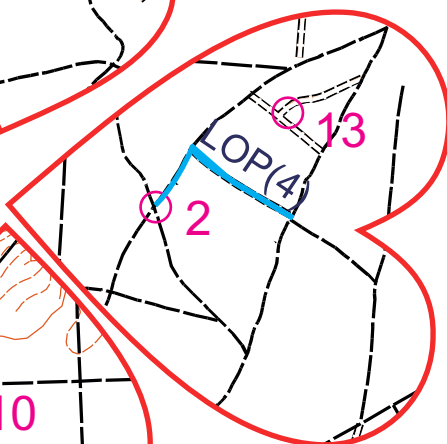

# Serca nie muszą być zawsze czerwone.

4 serca nad kreską  
są w planie mapy  
i zorientowane do północy  
Pod kreską poobracane  
o dowolny kąt  
Mogą się nakładać

Długość: 3515m  
Potwierdzić: 14PK+4LOP+4OOP  
Kolejność: dowolna  
Czas: (100+30)min  
Skala 1:10 000  
Treść mapy niepełna  
**NIE CIĄĆ MAPY**

Wariant ewakuacyjny: podaj kod z najbliższego lampionu i zadwoń: 605097961

Katarzyna Maliborska  
PlnD 673