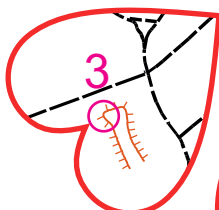

# Serca nie muszą być zawsze czerwone.

4 serca nad kreską  
są w planie mapy  
i zorientowane do północy  
Pod kreską poobracane  
o dowolny kąt  
Mogą się nakładać

Długość: 3515m  
Potwierdzić: 14PK+4LOP+4OOP  
Kolejność: dowolna  
Czas: (100+30)min  
Skala 1:10 000  
Treść mapy niepełna  
**NIE CIĄĆ MAPY**

Wariant ewakuacyjny: podaj kod z najbliższego lampionu i zadwoń: 605097961

Katarzyna Maliborska  
PlnD 673