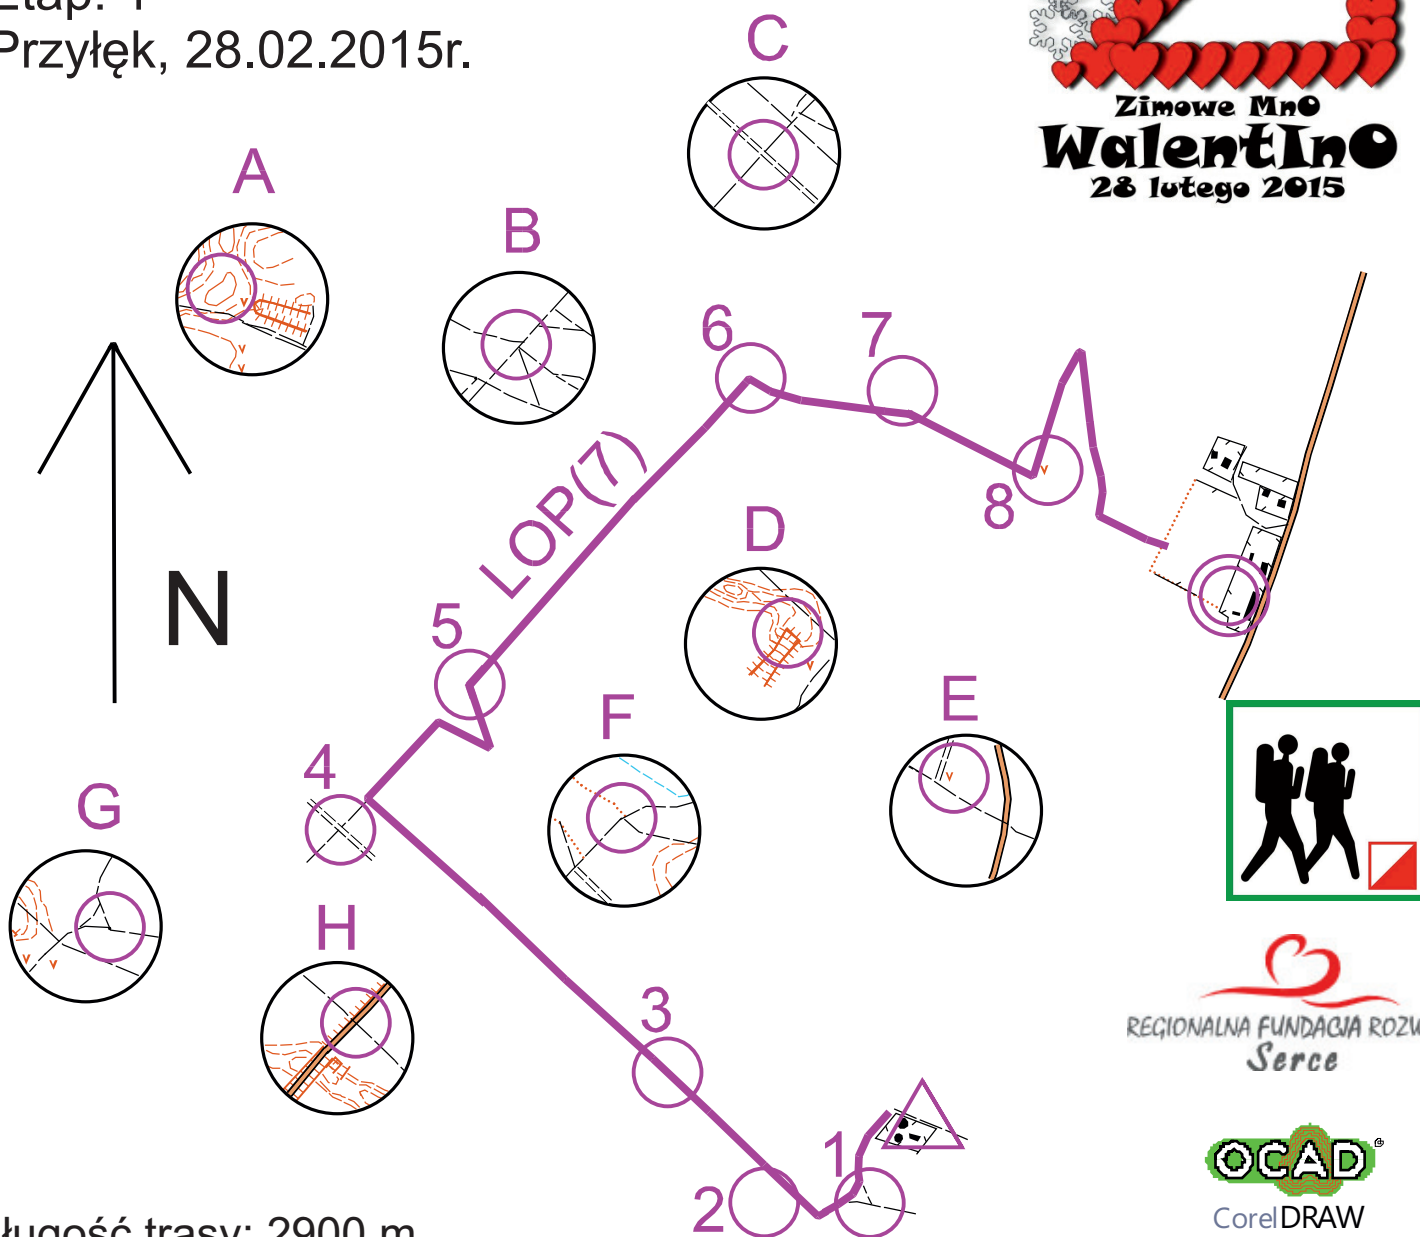

# “Mapeczka w kółeczka”

Trasa: TT

Etap: 1

Przyłęk, 28.02.2015r.

Długość trasy: 2900 m.

Należy potwierdzić: 8 PK + 7 LOP

Skala: 1: 10 000

Limit czasu: 85 + 25 min

Kolejność potwierdzeń obowiązkowa!

Sposób potwierdzenia: nr PK + Litera kółka + kod z lampionu

Opis: Mapa częściowo zubożona. Każdemu punktowi na mapie odpowiada punkt w kółku.

Wariant ewakuacyjny:

Wróć do ostatniego widzianego PK, zadzwoń pod nr 607 565 282 i podaj kod z lampionu.