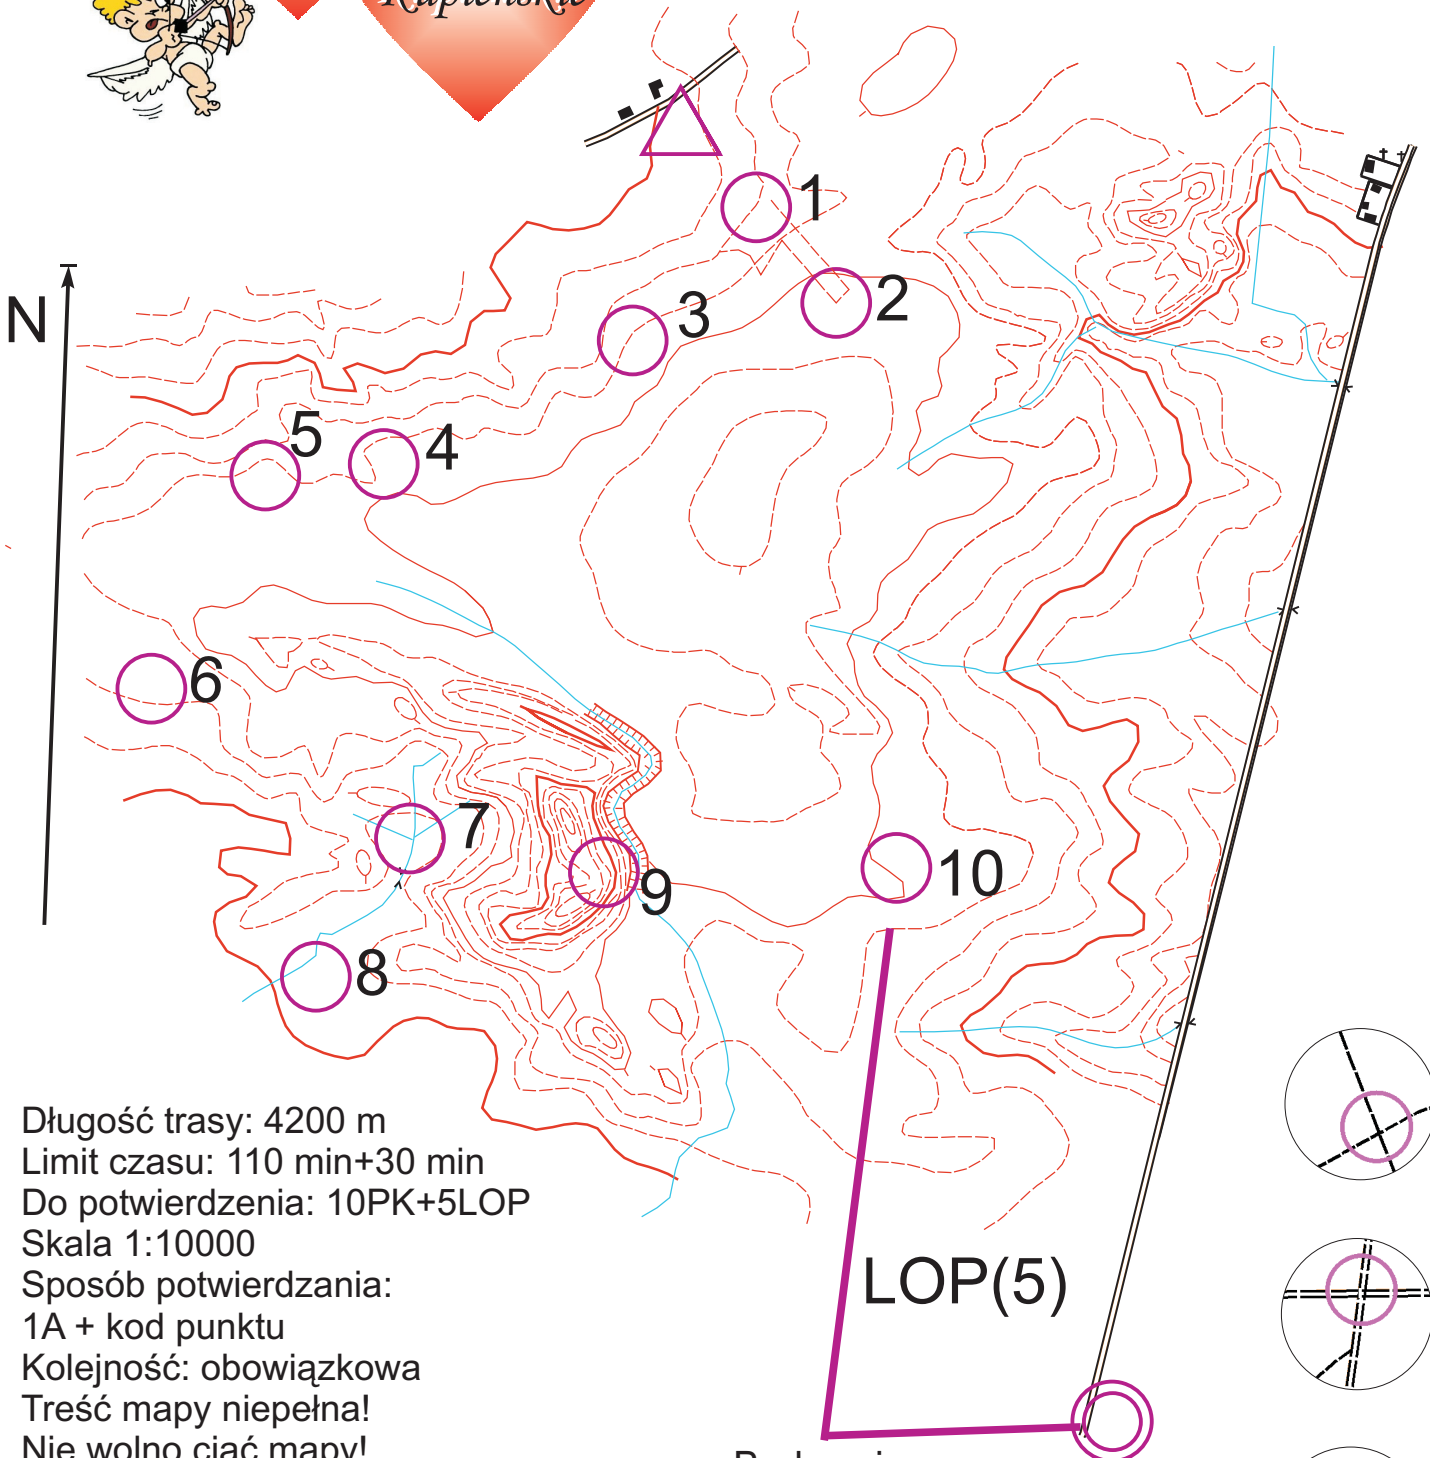

# "Skołowani w lesie 2"

25 luty  
2012r.

Poreby  
Kupieńskie

## TZ 1

Długość trasy: 4200 m  
Limit czasu: 110 min+30 min  
Do potwierdzenia: 10PK+5LOP  
Skala 1:10000  
Sposób potwierdzania:  
1A + kod punktu  
Kolejność: obowiązkowa  
Treść mapy niepełna!  
Nie wolno ciąć mapy!  
Wycinki mapy są  
zorientowane do północy