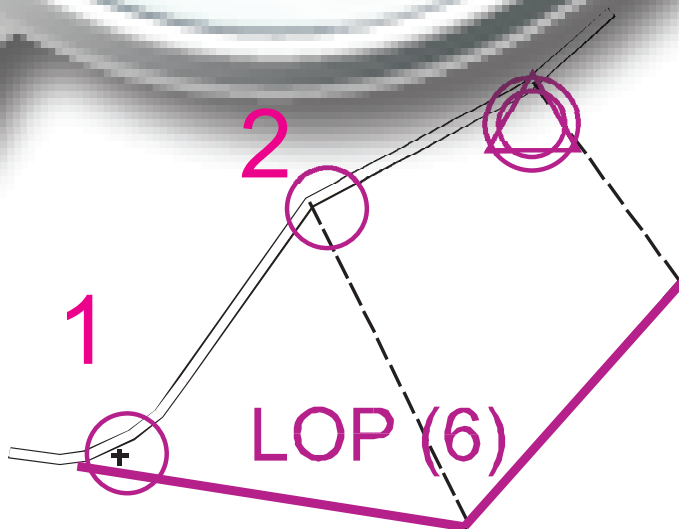

Trasa Odblaskowych Serduszek <3

TP2

Skala poza lupą 1:10 000
(1cm-100m)
Długość trasy: 2500m
Limit czasu: 90+25 min

Potwierdzić: 11 PK+ 6 LOP
Kolejność potwierżeń
OBYWIAZKOWA
Najpierw należy potwierdzić
LOP

Za brak odblasków
30 punktów karnych.

Budowniczy trasy:
-Katarzyna Bajor,
-Patrycja Łyżeń.

Przykładowy
sposób
potwierdzania PK:

1	LOP
AB	CZ
2	3
XD	BPK
BK	

Wariant ewakuacyjny:

W razie kłopotów czekać przy najbliższym PK, odczytać kod dzwonić pod numer 607 565 282.