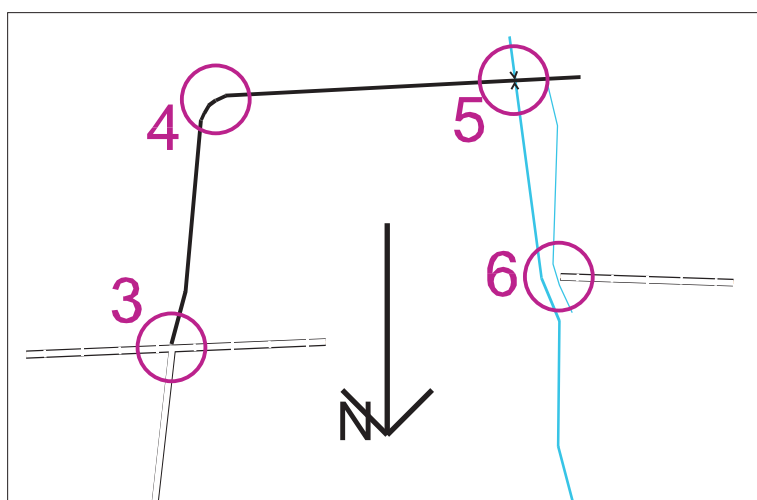

# Żar z nieba

TP 1

Letnie Marsze na Orientację  
z cyklu "4 Pory Roku"  
7 września 2013 - Poręby Kupieńskie

Skala: 1:10000 (1 cm - 100 m)  
Długość trasy: 3300 m  
Do potwierdzenia: 12 PK  
Limit czasu: 95 min  
Limit spóźnień: 25 min

Mapa została pocięta na dwie części. Jedna połówka została obrócona o 180°.

Wariant ewakuacyjny:  
W razie kłopotów czekać przy najbliższym PK, odczytać kod dzwonić pod numer: 607 565 282.

Budowniczy trasy:  
Jakub Zieliński (MPInO nr 690)  
Rafał Rzeszutek (MPInO nr 689)