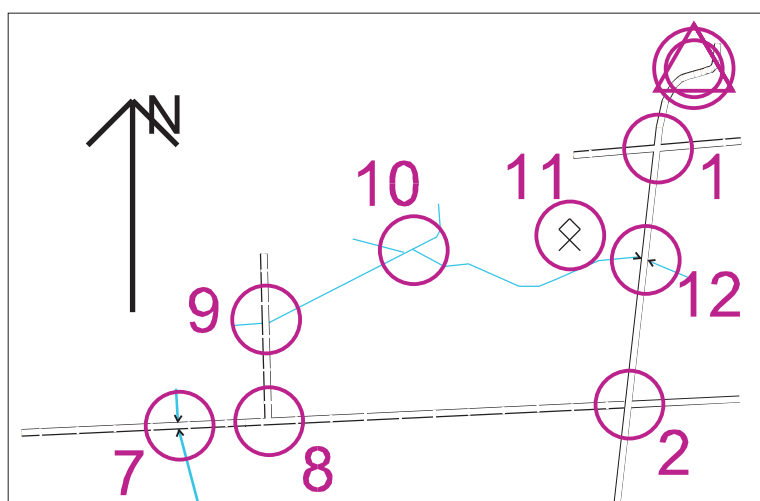

# Żar z nieba

TP 1

Letnie Marsze na Orientację  
z cyklu "4 Pory Roku"  
7 września 2013 - Poręby Kupieńskie

Skala: 1:10000 (1 cm - 100 m)  
Długość trasy: 3300 m  
Do potwierdzenia: 12 PK  
Limit czasu: 95 min  
Limit spóźnień: 25 min

Mapa została pocięta na dwie części. Jedna połówka została obrócona o 180°.

Wariant ewakuacyjny:  
W razie kłopotów czekać przy najbliższym PK, odczytać kod dzwonić pod numer: 607 565 282.

Budowniczy trasy:  
Jakub Zieliński (MPInO nr 690)  
Rafał Rzeszutek (MPInO nr 689)