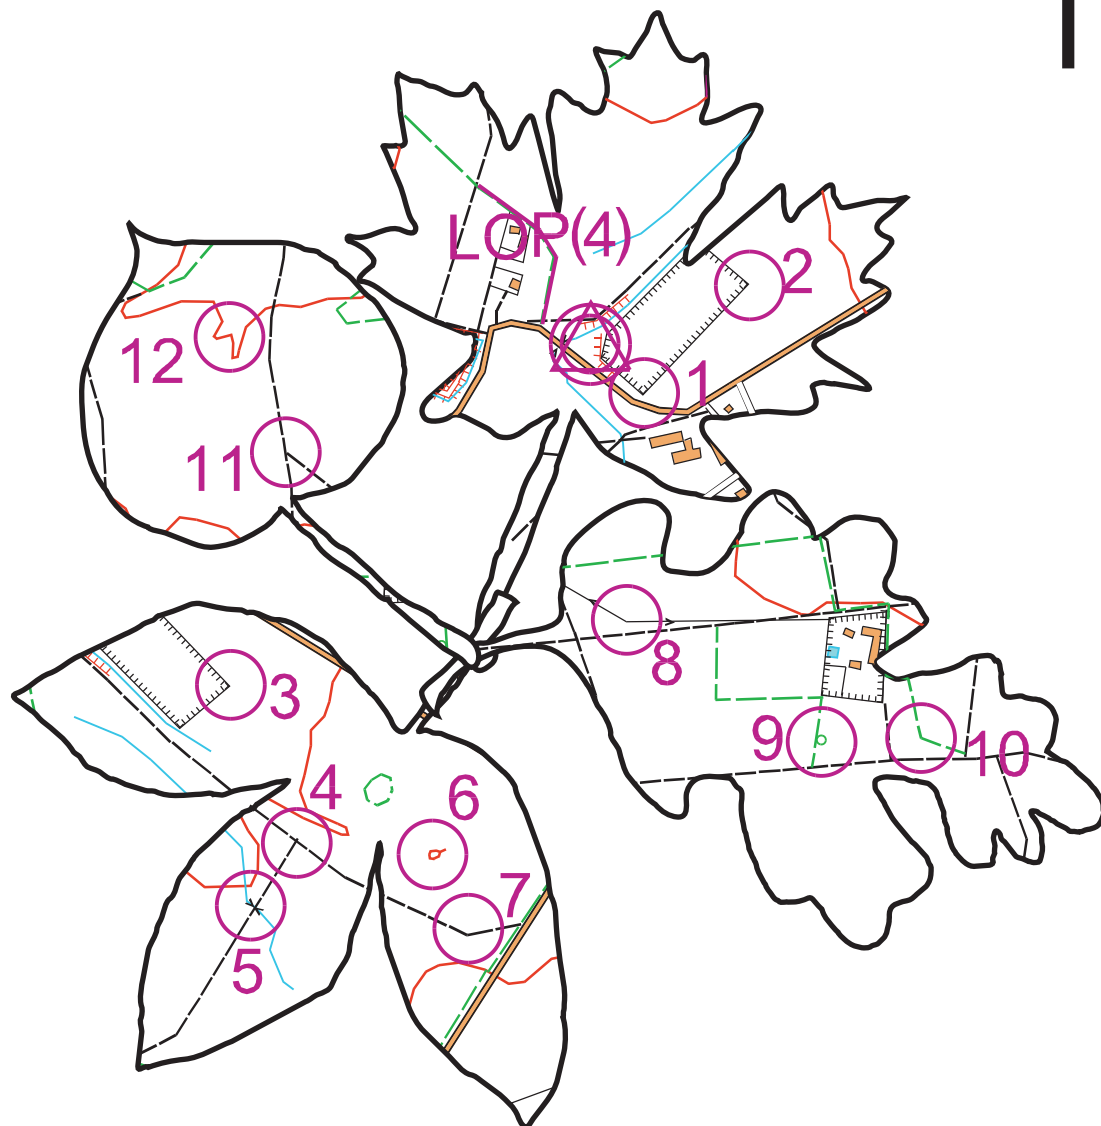

Liście

Jesienne Marsze na Orientację

z cyklu „4 Pory Roku”

HalloInO

13 października 2012 r. - Werynia

TZ 1

OPIS MAPY:

Liście mają elementy wspólne.
Są poobracane, mogą zdarzyć się lustra.

Długość trasy: 3200m

Limit czasu: 90+25 minut

Skala: 1:10000

Do potwierdzenia: 12PK + 4 LOP

Kolejność potwierdzeń
O B O W I A Ż K O W A

Wariant ewakuacyjny:
Kierować się na północ
do drogi asfaltowej.

Nie wolno
ciąć mapy.

Budowniczy trasy
Jakub Zieliński
OInO 13/2012