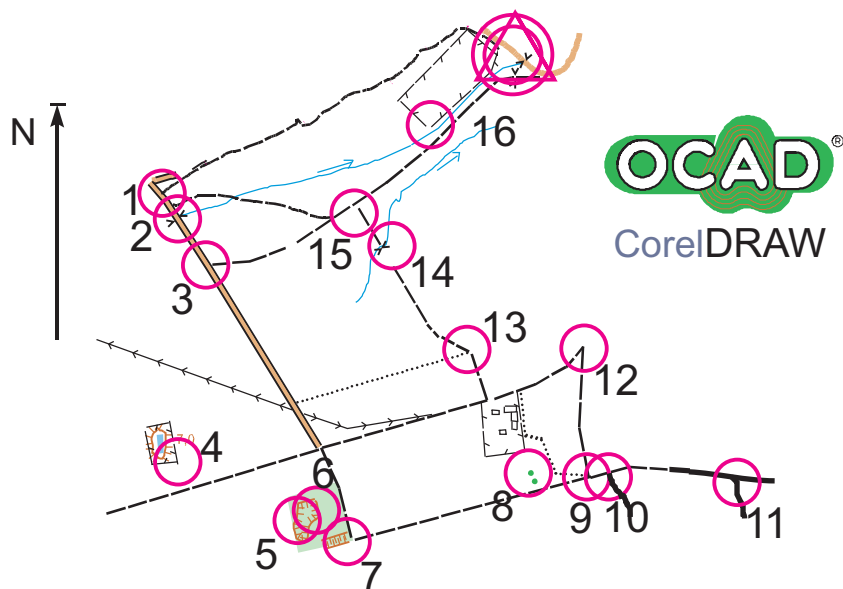

Jesienne Marsze na Orientację

z cyklu „4 Pory Roku”

HalloInO

13 października 2012 r. - Werynia

Werynianka

Kategoria TD Etap I

Skala 1:11 000 (1cm-110m)

Długość trasy: 3000m

Kuba Trętowicz

Jesienne Marsze na Orientację

z cyklu „4 Pory Roku”

HalloInO

13 października 2012 r. - Werynia

Werynianka

Kategoria TD Etap I

Skala 1:11 000 (1cm-110m)

Długość trasy: 3000m

Limit czasu: 90+20min

Kolejność potwierdzeń
OBOWIĄZKOWA

Do potwierdzenia 16PK

Wariant ewakuacyjny:

W razie kłopotów czekać przy
najbliższym PK, odczytać kod
dzwonić pod numer 609 244 346.

Budowniczy trasy:

Kuba Trętowicz