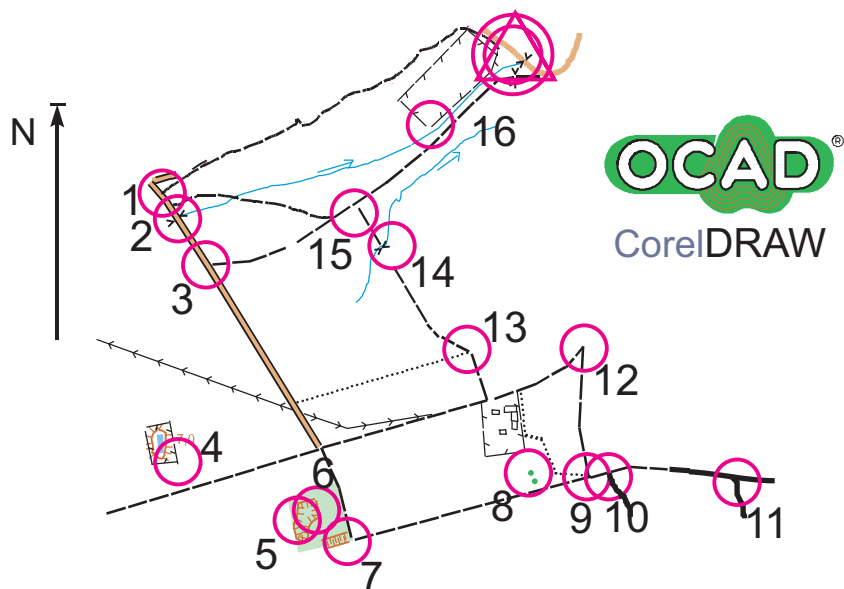

Jesienne Marsze na Orientację

z cyklu „4 Pory Roku”

HalloInO

13 października 2012 r. - Werynia

Werynianka

Kategoria TD Etap I

Skala 1:11 000 (1cm-110m)

Długość trasy: 3000m

Kuba Trętowicz

Jesienne Marsze na Orientację

z cyklu „4 Pory Roku”

HalloInO

13 października 2012 r. - Werynia

Werynianka

Kategoria TD Etap I

Skala 1:11 000 (1cm-110m)

Długość trasy: 3000m

Limit czasu: 90+20min

Kolejność potwierdzeń
OBOWIĄZKOWA

Do potwierdzenia 16PK

Wariant ewakuacyjny:

W razie kłopotów czekać przy
najbliższym PK, odczytać kod
dzwonić pod numer 609 244 346.

Budowniczy trasy:

Kuba Trętowicz