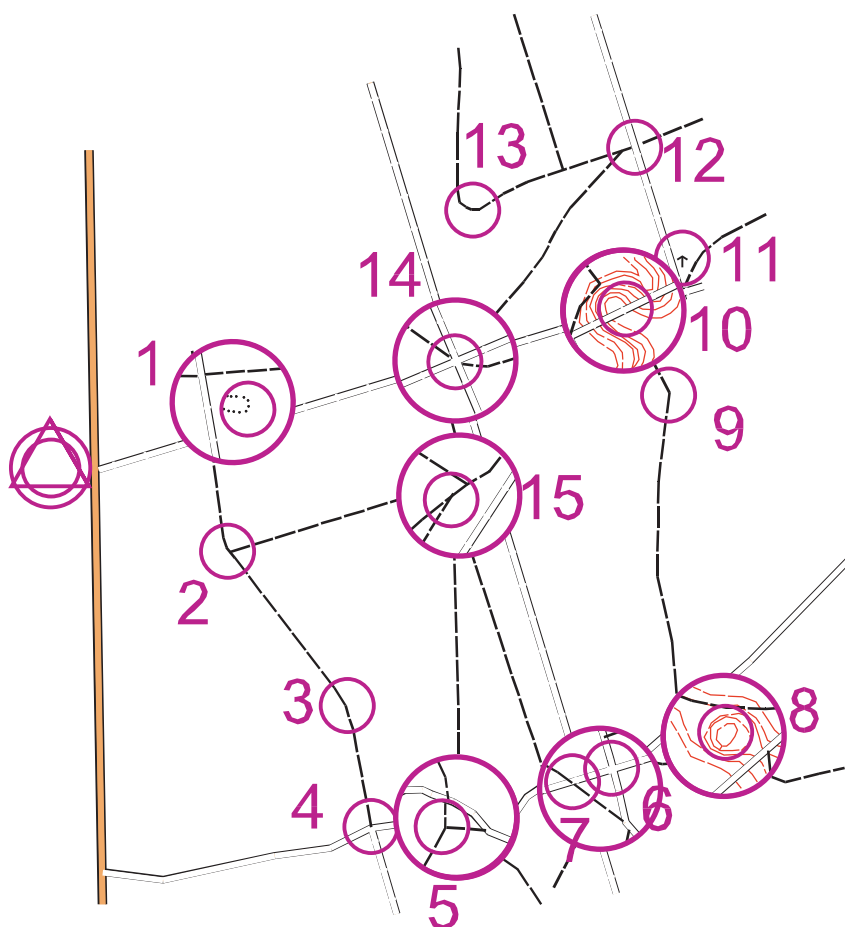

Byle do celu

TM 2

Długość: 3,5 km

Limit czasu: 120 + 30

Do potwierdzenia: 15 PK

Kolejność potwierdzeń: obowiązkowa

Nie wolno ciąć mapy!!!

Koła są na swoich miejscach,
zostały tylko obrócone o dowolny kąt.

Ogólnopolskie
XII Otwarte Mistrzostwa Kolbuszowej
w Marszach na Orientację

DO ŹRÓDEŁ NILU

11-13 kwietnia 2014

400m

Budowniczy etapu: Jakub Zieliński (MPIInO 690)